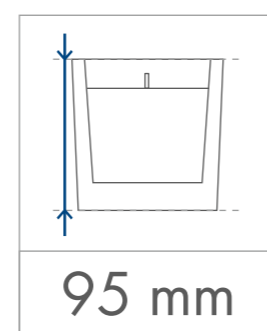

Lumena

Standardowa
powierzchnia
zdobienia

Kalkomania,
Sensitive Touch (piaskowanie)
z jednej / dwóch stron

70 x 80 mm

70 x 80 mm

Kalkomania wokół
230 x 80 mm

wymiary
świeczki

minimalny
czas palenia