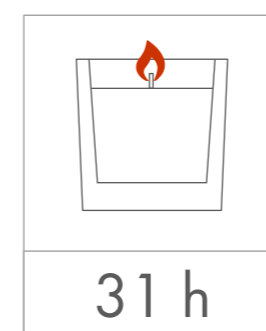

Lumena

Standardowa
powierzchnia
zdobienia

Kalkomania,
Sensitive Touch (piaskowanie)
z jednej / dwóch stron

70 x 80 mm

70 x 80 mm

Kalkomania wokół
230 x 80 mm

wymiary
świeczki

minimalny
czas palenia