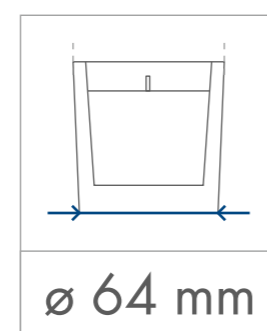

Lumena

Standardowa
powierzchnia
zdobienia

Kalkomania,
Sensitive Touch (piaskowanie)
z jednej / dwóch stron

70 x 80 mm

70 x 80 mm

Kalkomania wokół
230 x 80 mm

wymiary
świeczki

minimalny
czas palenia