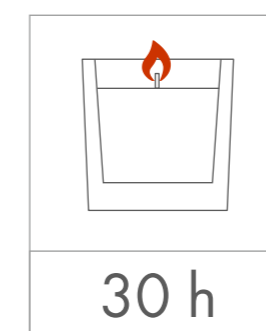

Lumena

Standardowa
powierzchnia
zdobienia

Kalkomania,
Sensitive Touch (piaskowanie)
z jednej / dwóch stron

70 x 80 mm

70 x 80 mm

Kalkomania wokół
230 x 80 mm

wymiary
świeczki

minimalny
czas palenia

parafina

wosk
sojowy