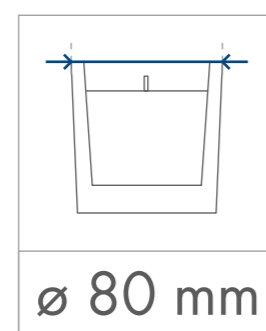

Lumena

Standardowa
powierzchnia
zdobienia

Kalkomania,
Sensitive Touch (piaskowanie)
z jednej / dwóch stron

70 x 80 mm

70 x 80 mm

Kalkomania wokół
230 x 80 mm

wymiary
świeczki

minimalny
czas palenia