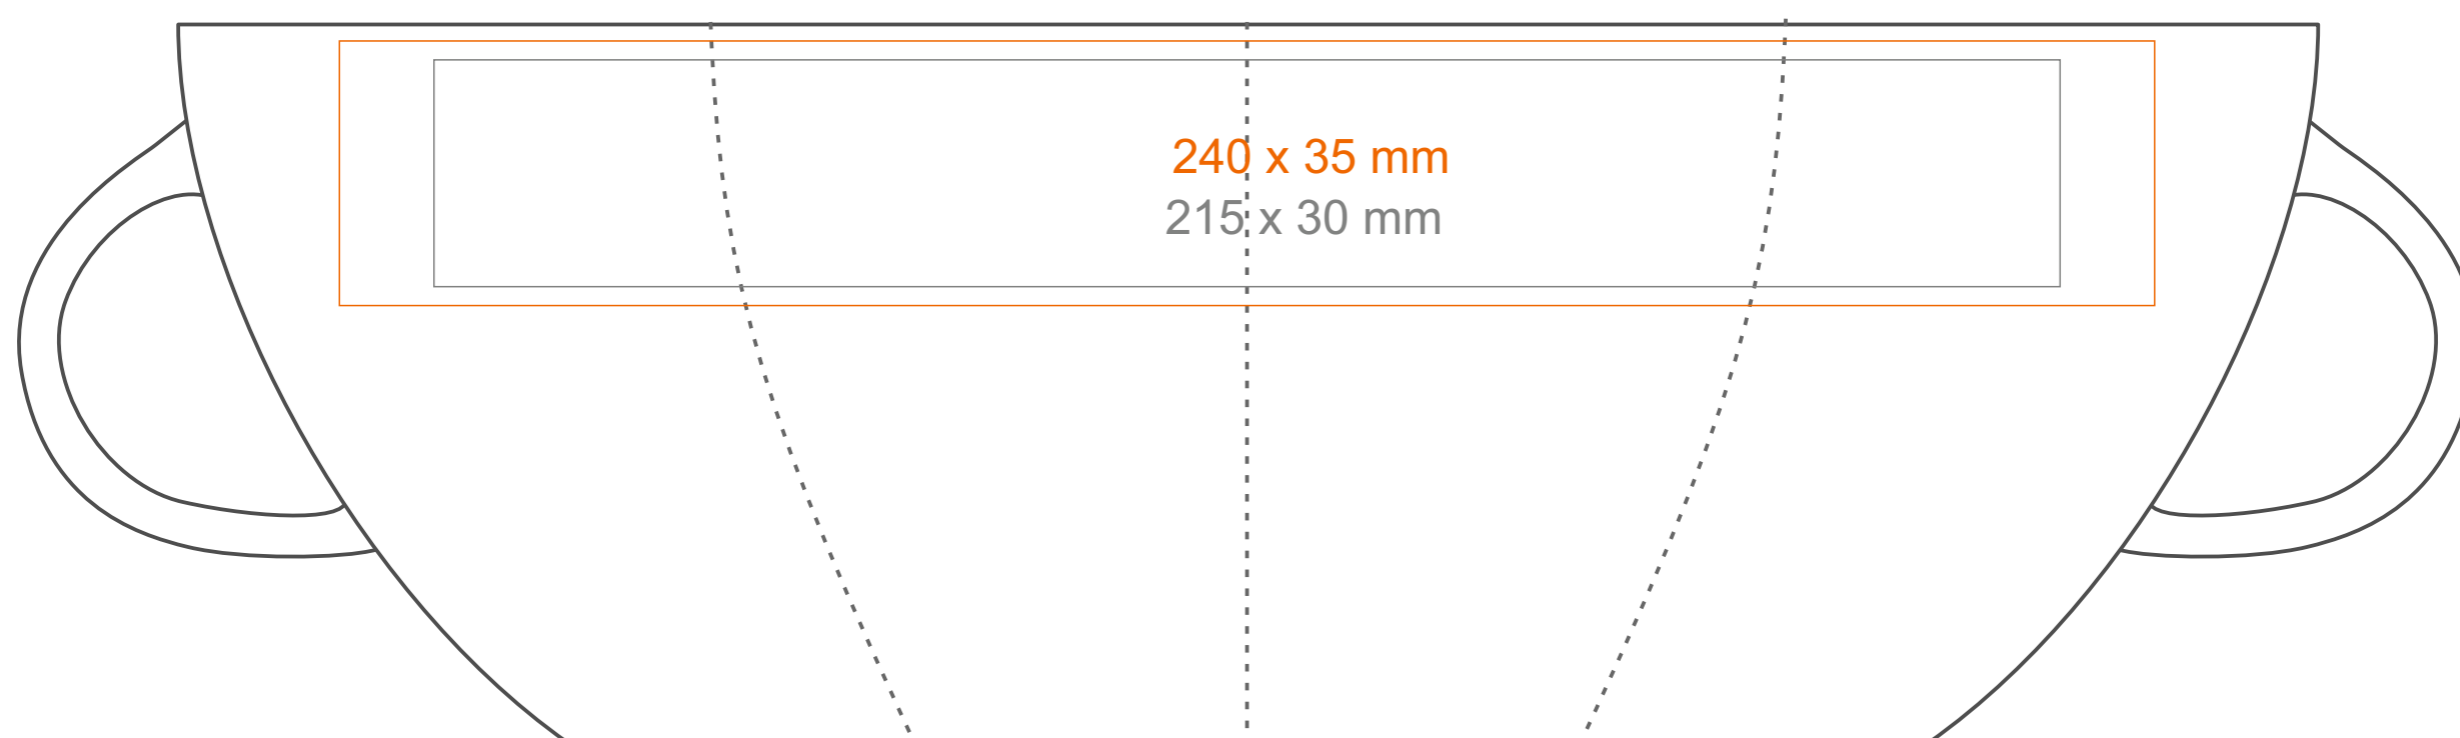

M_536 Fiord Matt

330 ml / h: 95 mm / Ø 90 mm

Nadruk na uchu	- 80 x 10 mm
Nadruk wewnątrz na ścianie	- 60 x 20 mm
Nadruk wewnątrz na dnie	- Ø 30 mm
Nadruk od spodu	- Ø 30 mm

*W przypadku projektów dla kalkomanii wybiegających poza standardową powierzchnię nadruku prosimy o kontakt z działem handlowym.

[Jak należy przygotować projekty do druku](#)

legenda

- Nadruk kalkomania (Transfer Print)
- Piaskowanie (Sensitive Touch)
- Nadruk bezpośredni (Direct Print)