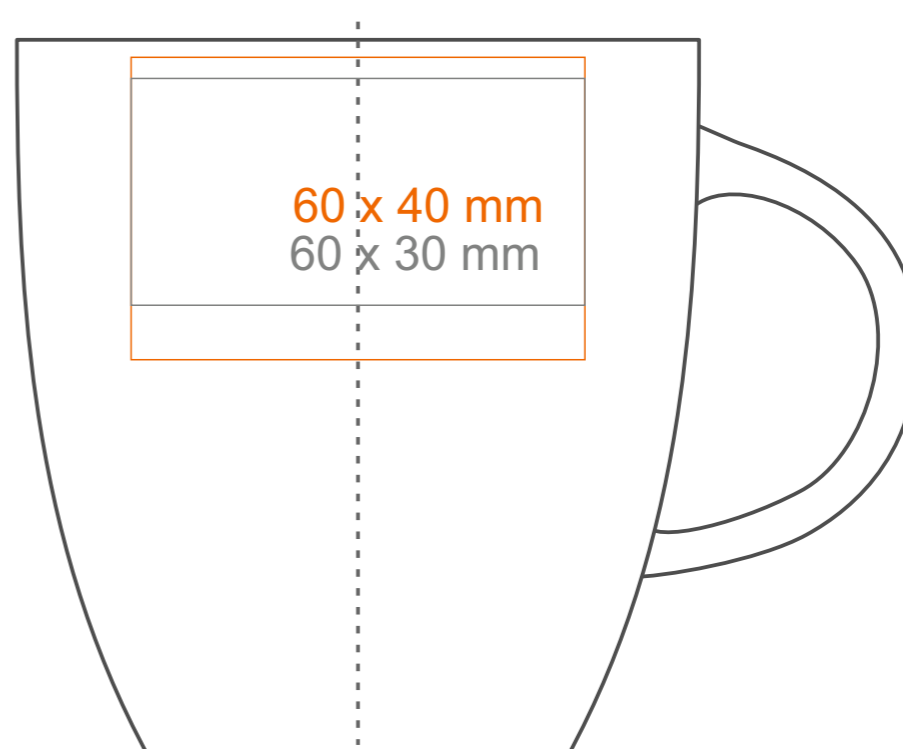

M_536 Fiord Matt

330 ml / h: 95 mm / Ø 90 mm

Nadruk na uchu	- 80 x 10 mm
Nadruk wewnątrz na ścianie	- 60 x 20 mm
Nadruk wewnątrz na dnie	- Ø 30 mm
Nadruk od spodu	- Ø 30 mm

*W przypadku projektów dla kalkomanii wybiegających poza standardową powierzchnię nadruku prosimy o kontakt z działem handlowym.