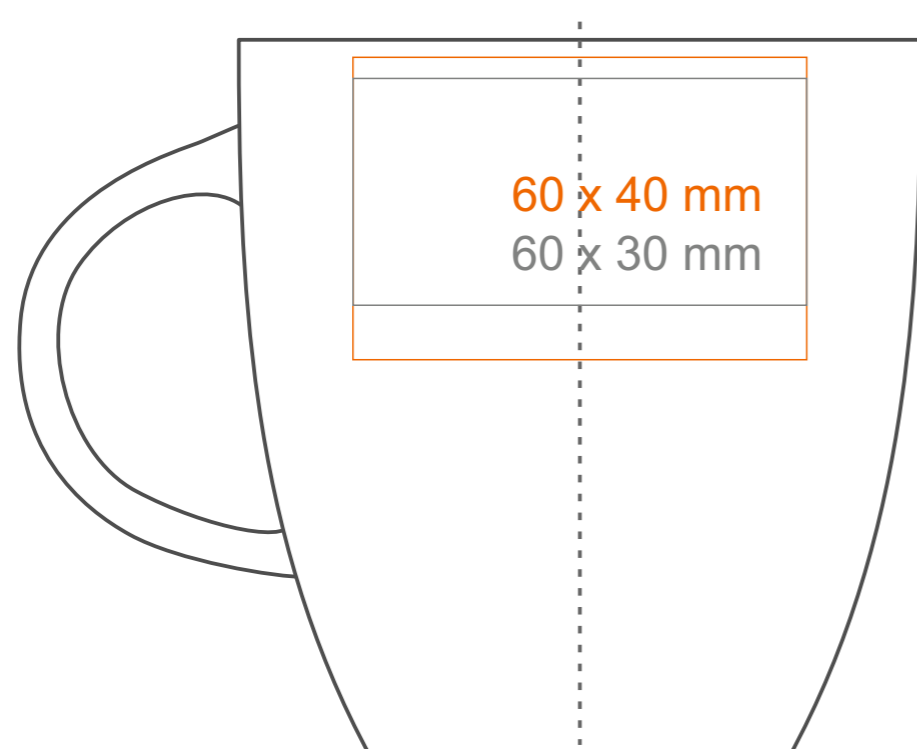

M_536 Fiord Matt

330 ml / h: 95 mm / Ø 90 mm

Nadruk na uchu	- 80 x 10 mm
Nadruk wewnątrz na ścianie	- 60 x 20 mm
Nadruk wewnątrz na dnie	- Ø 30 mm
Nadruk od spodu	- Ø 30 mm

*W przypadku projektów dla kalkomanii wybiegających poza standardową powierzchnię nadruku prosimy o kontakt z działem handlowym.